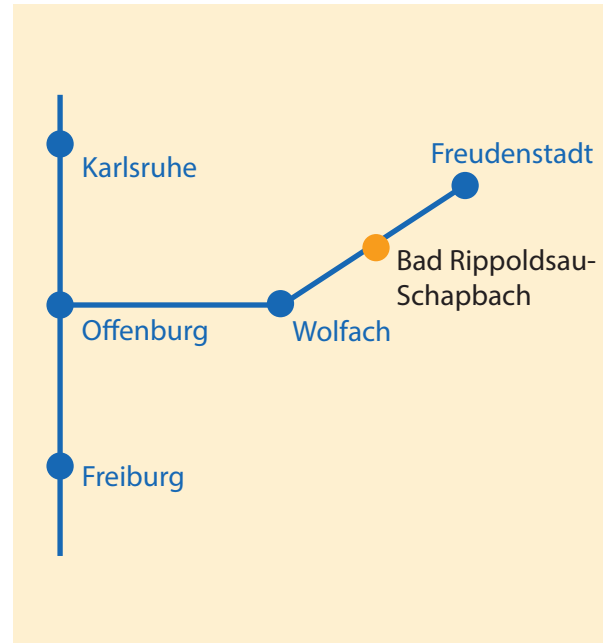

Rufen Sie einfach an.

Unser Spendenkonto

Bonifazhof, Sparkasse Wolfach
IBAN DE02 6645 2776 0000 0533 72

Anfahrt

Bonifazhof

St. Josefshaus

Bonifazhof • Wolfacher Str. 4
77776 Bad Rippoldsau-Schapbach
Tel. 07839 / 9 108 201
www.bonifazhof.de